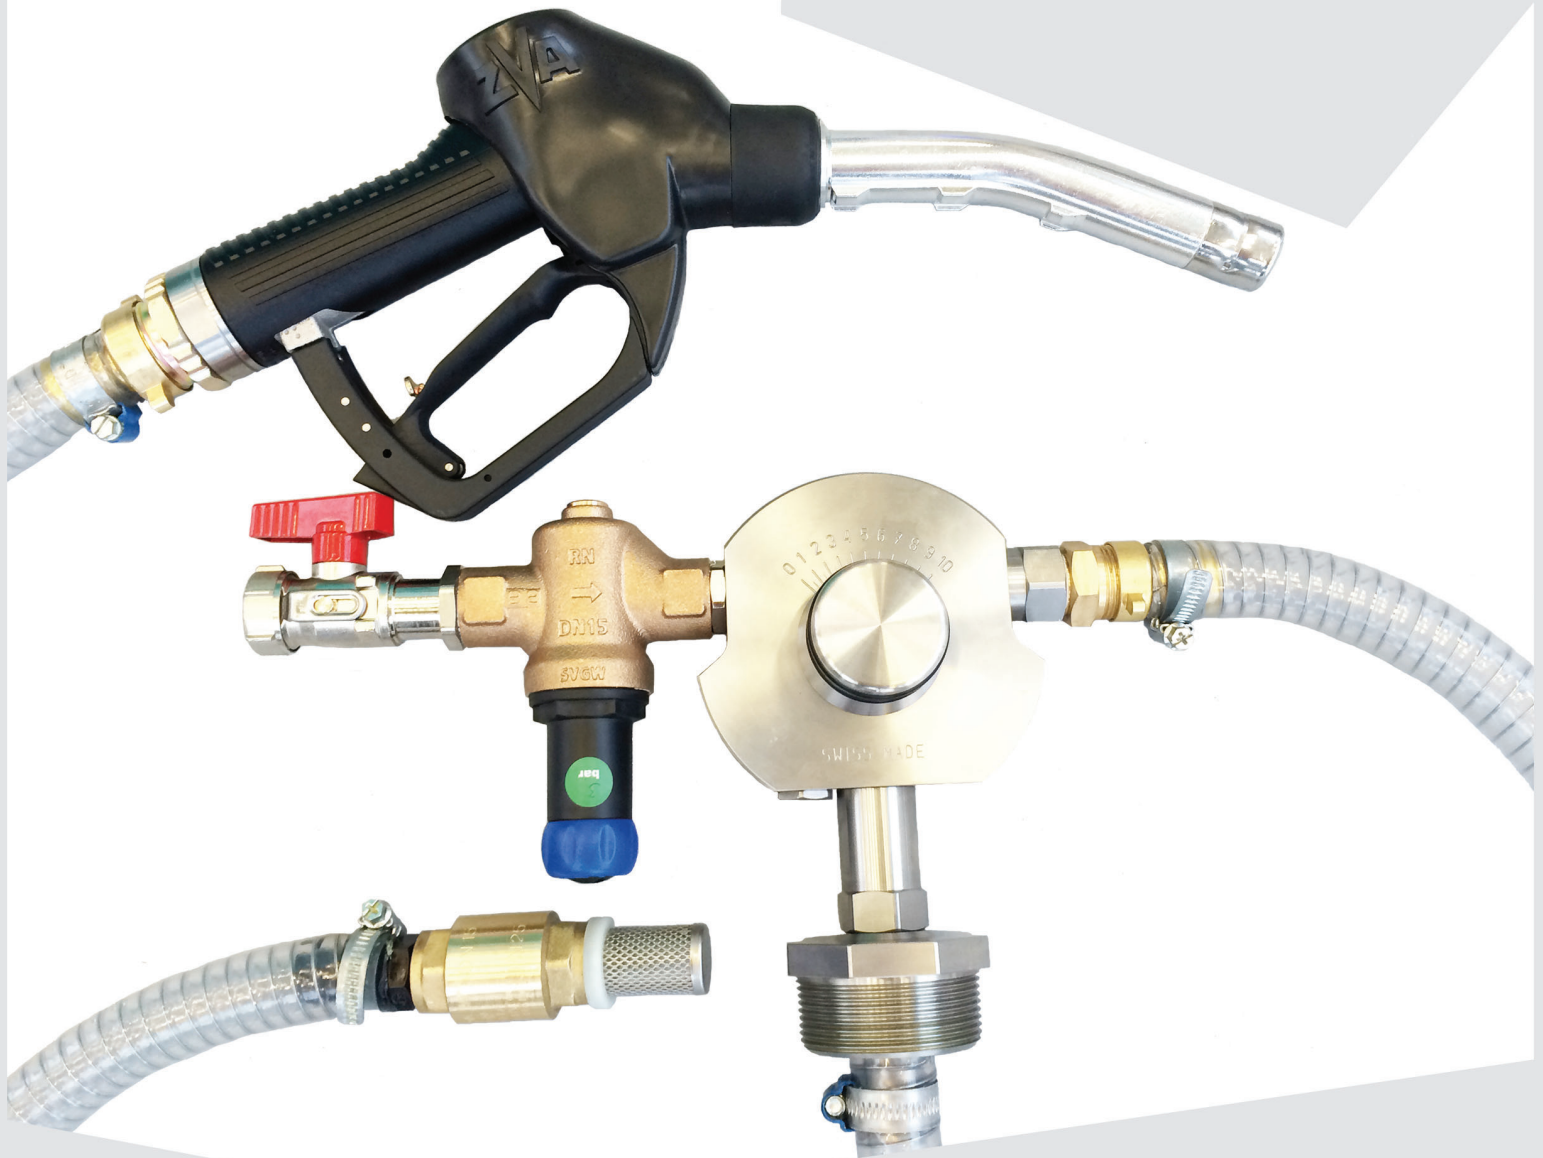

Mélangeur professionnel

TAFAN-5000

LA STATION DE REMPLISSAGE
POUR VOTRE MACHINE !

Hirt[®]
LINE

TAFAN-5000

Hirt[®]
LINE

- Ne déborde pas (protection)
- Aspiration d'émulsion sous vide
- Rapport de mélange réglable
- Pression accrue (remplissage rapide)
- Longue durée de vie (acier inoxydable)
- Finitions précises

La station professionnelle de remplissage Tafan-5000 est parfaitement adaptée au remplissage professionnel et rapide de tous types de machines. Avec notre Tafan-5000. L'émulsion et le remplissage peuvent être effectués en une seule opération.

Le concentré de lubrifiant réfrigérant est facilement aspiré par le système d'auto-pompage (vide) et mélangé avec l'eau du robinet pour l'émulsion. La buse automatique empêche le débordement de la machine.